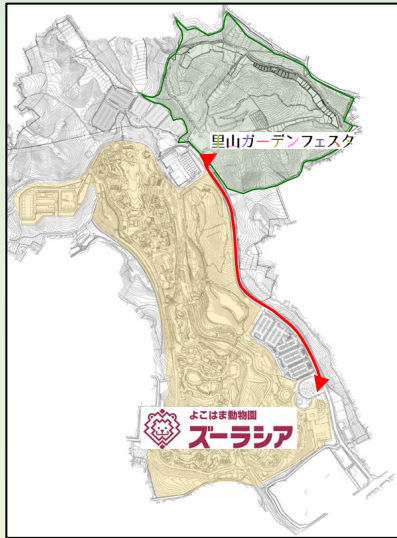

里山ガーデンフェスタ無料シャトルバス運行中！

区間 よこはま動物園正門⇄里山ガーデンフェスタ

期間 9月14日(土)～10月14日(月・祝)

所要時間 3分
※運行状況により所要時間は前後する場合がございます。

ズーラシア正門

里山ガーデンフェスタ 行き

バスのりば: よこはま動物園正門4番のりば

平日

里山ガーデンフェスタ

ズーラシア 行き

バスのりば: 正面入口広場

平日

9時						
10時	00	10	20	30	40	50
11時	00	10	20	30	40	
12時	00		20		40	
13時	00		20		40	
14時	00	10	20	30	40	50
15時		10		30		50
16時		10				

土・日・祝日

9時						
10時						
11時	00		20		40	
12時	00		20		40	
13時	00		20		40	
14時	00	10	20	30	40	50
15時	00	10	20	30	40	50
16時	00	10				