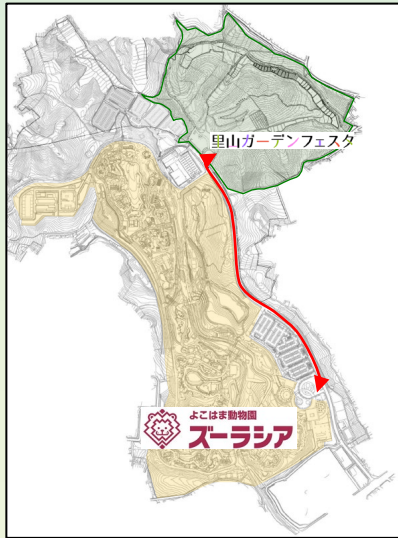

里山ガーデンフェスタ無料シャトルバス運行中！

区間 よこはま動物園正門⇄里山ガーデンフェスタ

期間 3月19日(水)～5月6日(火・休)

所要時間 3分
※運行状況により所要時間は前後する場合がございます。

ズーラシア正門

里山ガーデンフェスタ 行き

バスのりば: よこはま動物園正門4番のりば

平日

里山ガーデンフェスタ

よこはま動物園 ズーラシア 行き

バスのりば: 正面入口広場

平日

9時						
10時	00	10	20	30	40	50
11時	00	10	20	30	40	
12時	00		20		40	
13時	00		20		40	
14時	00	10	20	30	40	50
15時		10		30		50
16時		10				

土・日・祝日

9時						
10時						
11時	00		20		40	
12時	00		20		40	
13時	00		20		40	
14時	00	10	20	30	40	50
15時	00	10	20	30	40	50
16時	00	10				