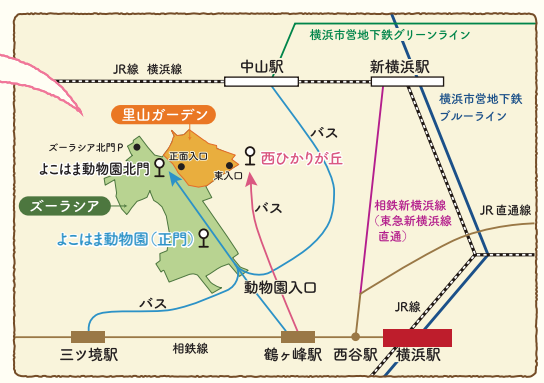

Garden Necklace YOKOHAMA

—自然豊かな里山と色とりどりの花々が織りなす風景美にふれる—

里山ガーデンフェスタ

MAP 1 里山ガーデン総合案内所前	MAP 2 GREEN×EXPO 2027 ブース	MAP 3 大花壇	MAP 4 フォレストアドベンチャー・よこはま

春のスタンプラリー 里山ガーデン×ズーラシア×フォレスト/トレイルアドベンチャー・よこはま

スタンプを全部集めると下記の施設でおトクな割引サービスがご利用いただけます!

よこはま動物園ズーラシア

特典 平日限定入園料 一般料金から **5割引**

- ●台紙1枚につき5名まで割引 ※必ず会計前に提示してください。
- ●提示場所:ズーラシア正門入園券売り場 (4/28~5/2は、北門でも可)
- ●2025/3/19(水)~5/9(金)の平日、1回限り (2025/5/7(水)は休園)
  ※土日祝日は本割引をご利用いただけません。※他の割引との併用はできません。

Check

フォレストアドベンチャー・よこはま(FA)トレイルアドベンチャー・よこはま(TA)

特典 曜日にかかわらず 利用料金から **200円引**

- ●台紙1枚につき4名まで割引 ※必ず会計前に提示してください。
- ●提示場所:FA/TAの各施設の受付 ※ご予約や身長体重による利用条件等はHPをご覧ください。
- ●2025/5/7~2025/8/31中1回のみ有効

Check

会場アクセス 期間中は無料シャトルバスを運行しています!

よこはま動物園ズーラシア隣接 (横浜市旭区上白根町1425-4) | よこはま動物園正門 (正門ロータリー4番のりば) ⇄ 里山ガーデン正面入口

よこはま緑の街づくり基金

テントブース内にくるくる募金箱を設置中。みなさまのご協力で横浜を緑豊かな街に。

里山ガーデンフェスタのホームページはこちらから!

#ガーデンネックレス横浜 #里山ガーデンフェスタ で投稿お待ちしております!

里山ガーデンフェスタ公式SNS ▶ [@satoyama.garden](#) [@SatoyamaGarden](#)

(公式HP)

ご来場の皆さまへお願い Request for All visitors

1. ご来場の皆さまに気持ちよくお過ごしいただくため、次の行為を行わないようにしてください。The following acts are prohibited at the venue.
2. 動植物に触ったり、採取すること
     Touching or collecting animals and plants.
   - 自転車を乗り入れること
     Bringing bicycles into the venue.
   - 球技、ローラースケート、スケートボード、他者の身体若しくは物件に危害を及ぼす恐れのある行為を行うこと
     Playing with balls, roller skates and skateboards. Action that could harm another person's body or property.
   - 花壇の周りの芝生にはいること
     Go into the lawn around flower beds.
   - ドローンなどの飛行物体を飛ばすこと
     Flying drones or other aircraft.
   - 喫煙すること
     Smoking.
   - 火気を使用すること
     Use of fires.
   - 園路をふさいだり物を置くなど、通行の妨げとなる行為を行うこと
     Obstructing the passage.
   - ペットをお連れの際は必ずリードをつけてください。(犬、猫、鳥、その他全ての動物を含む)
     Please make sure to wear a leash on your pet. (including dogs, cats, birds and all other animals)
   - 排泄物等は飼い主様の責任において処理、ご対応ください。
     Excrement works in the responsibility of owners and please cope with it.
   - ペットが芝生に入らないように注意してください。
     Please keep pets out of the lawn.

横浜みどりアップ計画

横浜みどりアップ計画では、花や緑による横浜の魅力づくりを進めています。

花苗の約9割が市内産

食や農に関わる多様な人たち、農産物、農景観など、横浜らしい農業全体を一つの農場として見立てた言葉「横浜農場」を活用し、横浜の農の魅力をもPRしています。「横浜の花で彩る大花壇」の約9割の花苗は、横浜市内の農家で育てられたものです。

GREEN×EXPO 2027 YOKOHAMA JAPAN

2027年国際園芸博覧会 2027年3月~9月 横浜・上瀬谷

©Expo 2027